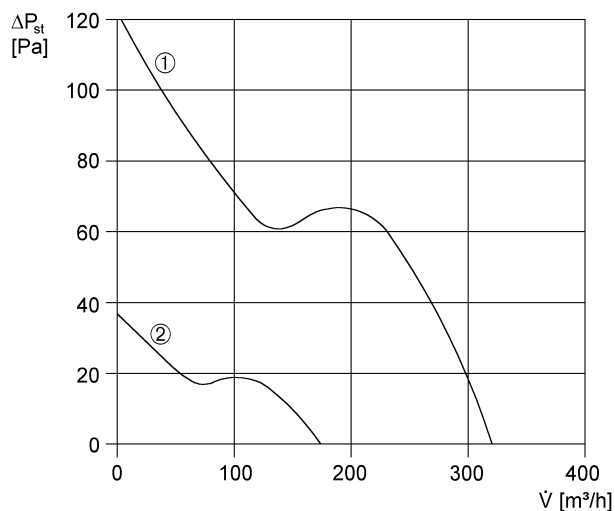

ECA 15/4 E

Krátká informace

Zásuvný ventilátor pro instalaci do stáčené trubky, DN 150, 170 m³/h

Příklady použití

Koupelna, WC, Komora, Sklad, Sklep

Typové číslo

0080.0991

Technické údaje

Průtok	170 m ³ /h
Počet otáček	1.420 1/min
Lze regulovat	✓
Možnost reverzace	–
Druh napětí	Jednofázový proud
Napájecí napětí	230 V
Kmitočet sítě	50 Hz / 60 Hz
Příkon	18 W
I _{Jmen}	0,1 A
I _{Max}	0,12 A
Druh krytí	IP 44
Síťový přívod	3 x 1,5 mm ²
Způsob instalace	Pod omítku
Montážní poloha	libovolný
Materiál	Umělá hmota
Barva	bílá, jako RAL 9016
Hmotnost	1,1 kg
Hmotnost s obalem	1,15 kg
Jmenovitá světlost	150 mm
Šířka	146 mm
Výška	146 mm
Hloubka	120 mm
Šířka s obalem	155 mm
Výška s obalem	155 mm
Hloubka s obalem	135 mm
Teplota média při I _{Max}	40 °C
Akustický tlak	29 dB(A) (Odstup 3 m, volné pole)
Balení	1 kus
Sortiment	A

ECA 15/4 E

GTIN (EAN)	4012799809913
------------	---------------

Charakteristika

U = 230 V

f = 50 Hz

① ECA 15/2E: $n = 2600 \text{ min}^{-1}$

② ECA 15/4E: $n = 1375 \text{ min}^{-1}$

Výkres [mm]