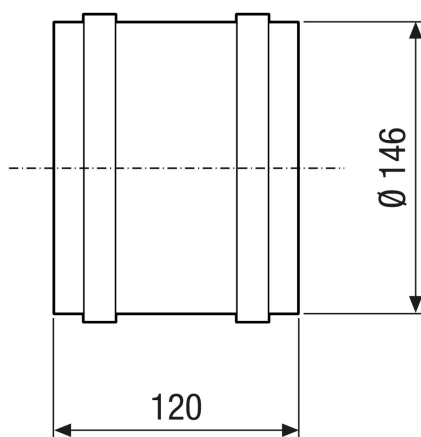

Průtok	170 m ³ /h
Počet otáček	1.420 1/min
Lze regulovat	✓
Možnost reverzace	–
Druh napětí	Jednofázový proud
Napájecí napětí	230 V
Kmitočet sítě	50 Hz / 60 Hz
Příkon	18 W
I _{Jmen}	0,1 A
I _{Max}	0,12 A
Druh krytí	IP 44
Síťový přívod	3 x 1,5 mm ²
Způsob instalace	Pod omítku
Montážní poloha	libovolný
Materiál	Umělá hmota
Barva	bílá, jako RAL 9016
Hmotnost	1,1 kg
Hmotnost s obalem	1,15 kg
Jmenovitá světlost	150 mm
Šířka	146 mm
Výška	146 mm
Hloubka	120 mm
Šířka s obalem	155 mm
Výška s obalem	155 mm
Hloubka s obalem	135 mm
Teplota média při I _{Max}	40 °C
Akustický tlak	29 dB(A) (Odstup 3 m, volné pole)
Balení	1 kus
Sortiment	A

ECA 15/4 E

GTIN (EAN)	4012799809913
------------	---------------

Charakteristika

U = 230 V

f = 50 Hz

① ECA 15/2E: $n = 2600 \text{ min}^{-1}$

② ECA 15/4E: $n = 1375 \text{ min}^{-1}$

Výkres [mm]