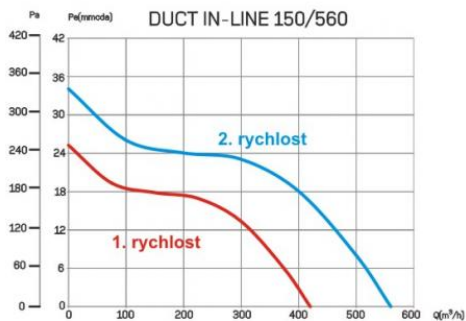

CATA DUCT IN-LINE 150/560

- **Průměr odtahu:** 150 mm
- **Barva:** Bílá
- **Příkon motoru:** 60 / 80 W
- **Otáček/min.:** 2000 / 2700
- **Max. sací výkon:** 420 / 560 m³/hod
- **Max. tlak:** 255 / 353 Pa
- **Max. délka odtahu:** 26 / 36 m
- **Hlučnost - 2 m:** 31 / 39 dB(A)
- **Stupeň krytí:** IP44
- **Výbava:** Dvě rychlosti
- **Montážní poloha:** Horizontálně i vertikálně

Potrubní ventilátor radiální, pr. 150 mm, 420/560 m³/h, 31/39 dB(A), 26/36 mmH₂O (255/353 Pa), IPX4

Pro odtah až 36 m

ZDARMA držák pro montáž na zeď nebo strop

Odnímatelné příruby pro snazší montáž

2 rychlosti