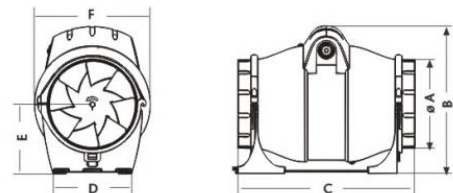

CATA DUCT IN-LINE 150/560

- **Průměr odtahu:** 150 mm
- **Barva:** Bílá
- **Příkon motoru:** 60 / 80 W
- **Otáček/min.:** 2000 / 2700
- **Max. sací výkon:** 420 / 560 m³/hod
- **Max. tlak:** 255 / 353 Pa
- **Max. délka odtahu:** 26 / 36 m
- **Hlučnost - 2 m:** 31 / 39 dB(A)
- **Stupeň krytí:** IP44
- **Výbava:** Dvě rychlosti
- **Montážní poloha:** Horizontálně i vertikálně

Potrubní ventilátor radiální, pr. 150 mm, 420/560 m³/h, 31/39 dB(A), 26/36 mmH₂O (255/353 Pa), IPX4

Pro odtah až 36 m

ZDARMA držák pro montáž na zeď nebo strop

Odnímatelné příruby pro snazší montáž

2 rychlosti