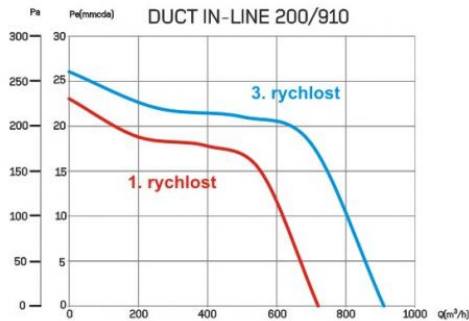

CATA DUCT IN-LINE 200/910

- **Kategorie:** Bílé zboží | Klima | Domácí ventilátory
- **Průměr odtahu:** 200 mm
- **Barva:** Bílá
- **Příkon motoru:** 55 / 65 / 85 W
- **Otáček/min.:** 1800 / 2000 / 2700
- **Max. sací výkon:** 720 / - / 910 m³/hod
- **Max. tlak:** 225 / - / 294 Pa
- **Max. délka odtahu:** 23 / - / 30 m
- **Hlučnost - 2 m:** 32 / 34 / 39 dB(A)
- **Stupeň krytí:** IP44
- **Výbava:** Tři rychlosti
- **Montážní poloha:** Horizontálně i vertikálně

Potrubní ventilátor radiální, pr. 200 mm, 720/910 m³/h, 34/39 dB(A), 14/30 mmH₂O (137/294 Pa), IPX4

Pro odtah až 30 m

ZDARMA držák pro montáž na zeď nebo strop

Odnímatelné příruby pro snazší montáž

3 rychlosti