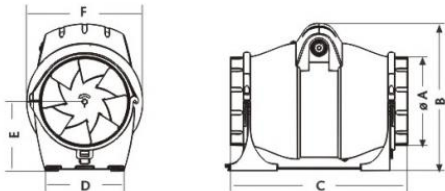

CATA DUCT IN-LINE 200/910

- **Kategorie:** Bílé zboží | Klima | Domácí ventilátory
- **Průměr odtahu:** 200 mm
- **Barva:** Bílá
- **Příkon motoru:** 55 / 65 / 85 W
- **Otáček/min.:** 1800 / 2000 / 2700
- **Max. sací výkon:** 720 / - / 910 m³/hod
- **Max. tlak:** 225 / - / 294 Pa
- **Max. délka odtahu:** 23 / - / 30 m
- **Hlučnost - 2 m:** 32 / 34 / 39 dB(A)
- **Stupeň krytí:** IP44
- **Výbava:** Tři rychlosti
- **Montážní poloha:** Horizontálně i vertikálně

Potrubní ventilátor radiální, pr. 200 mm, 720/910 m³/h, 34/39 dB(A), 14/30 mmH₂O (137/294 Pa), IPX4

Pro odtah až 30 m

ZDARMA držák pro montáž na zeď nebo strop

Odnímatelné příruby pro snazší montáž

3 rychlosti