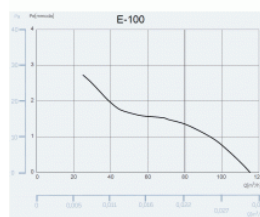

- **Průměr odtahu:** 100 mm
- **Barva:** Bílá
- **Příkon motoru:** 8 W
- **Otáček/min.:** 2600
- **Max. sací výkon:** 115 m³/hod
- **Max. tlak:** 29 Pa
- **Max. délka odtahu:** 3 m
- **Hlučnost - 2 m:** 31 dB(A)
- **Stupeň krytí:** IP44
- **Montážní poloha:** Na zeď i do stropu

- **skleněný panel**
- **tichý - 31 dB(A)**
- **úsporný - 8 W**
- **snadná údržba**

Průměr odtahu: 100 mm, Barva: Bílá - skleněný čelní panel, Příkon motoru: 8 W, Otáček/min.: 2600, Max. sací výkon: 115 m³/hod, Max. tlak: 29 Pa, Max. délka odtahu: 3 m, Hlučnost - 2 m: 31 dB(A), Stupeň krytí: IP44, Montážní poloha: Na zeď i do stropu, Motor s kuličkovými ložisky

e100 – rozměry