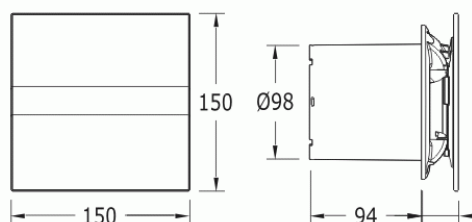

- **Průměr odtahu:** 100 mm
- **Barva:** Bílá
- **Příkon motoru:** 8 W
- **Otáček/min.:** 2600
- **Max. sací výkon:** 115 m³/hod
- **Max. tlak:** 29 Pa
- **Max. délka odtahu:** 3 m
- **Hlučnost - 2 m:** 31 dB(A)
- **Stupeň krytí:** IP44
- **Montážní poloha:** Na zeď i do stropu

- **skleněný panel**
- **tichý - 31 dB(A)**
- **úsporný - 8 W**
- **snadná údržba**

Průměr odtahu: 100 mm, Barva: Bílá - skleněný čelní panel, Příkon motoru: 8 W, Otáček/min.: 2600, Max. sací výkon: 115 m³/hod, Max. tlak: 29 Pa, Max. délka odtahu: 3 m, Hlučnost - 2 m: 31 dB(A), Stupeň krytí: IP44, Montážní poloha: Na zeď i do stropu, Motor s kuličkovými ložisky

e100 – rozměry