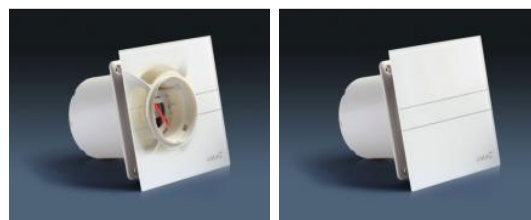

- **Průměr odtahu:** 100 mm
- **Barva:** Bílá
- **Příkon motoru:** 8 W
- **Otáček/min.:** 2600
- **Max. sací výkon:** 115 m³/hod
- **Max. tlak:** 29 Pa
- **Max. délka odtahu:** 3 m
- **Hlučnost - 2 m:** 31 dB(A)
- **Stupeň krytí:** IP44
- **Montážní poloha:** Na zeď i do stropu

- **skleněný panel**
- **tichý - 31 dB(A)**
- **úsporný - 8 W**
- **snadná údržba**

Průměr odtahu: 100 mm, Barva: Bílá - skleněný čelní panel, Příkon motoru: 8 W, Otáček/min.: 2600, Max. sací výkon: 115 m³/hod, Max. tlak: 29 Pa, Max. délka odtahu: 3 m, Hlučnost - 2 m: 31 dB(A), Stupeň krytí: IP44, Montážní poloha: Na zeď i do stropu, Motor s kuličkovými ložisky

e100 – rozměry