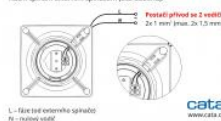

e100 G / GS / GB – elektrické zapojení

Cena pro Vás:

Kč

Cena včetně DPH:

1 549.00 Kč

Cena bez DPH:

1 280.17 Kč

Rec. poplatek RP - Elektrické ventilátory malé do 10 kg včetně DPH:

3.51 Kč

Rec. poplatek RP - Elektrické ventilátory malé do 10 kg bez DPH:

2.90 Kč

Kód zboží: **00900402**
Záruka: **24 měsíců**
Výrobce: **CATA**