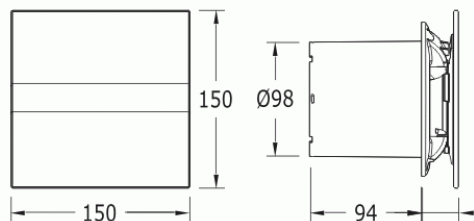

- **Průměr odtahu:** 100 mm
- **Barva:** Černá
- **Příkon motoru:** 8 W
- **Otáček/min.:** 2600
- **Max. sací výkon:** 115 m³/hod
- **Max. tlak:** 29 Pa
- **Max. délka odtahu:** 3 m
- **Hlučnost - 2 m:** 31 dB(A)
- **Stupeň krytí:** IP44
- **Montážní poloha:** Na zeď i do stropu

- **skleněný panel - černý**
- **tichý - 31 dB(A)**
- **úsporný - 8 W**
- **snadná údržba**

Průměr odtahu: 100 mm, Barva: Černá - skleněný čelní panel, Příkon motoru: 8 W, Otáček/min.: 2600, Max. sací výkon: 115 m³/hod, Max. tlak: 29 Pa, Max. délka odtahu: 3 m, Hlučnost - 2 m: 31 dB(A), Stupeň krytí: IP44, Montážní poloha: Na zeď i do stropu, Motor s kuličkovými ložisky

e100 – rozměry