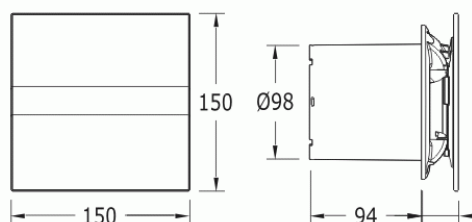

- **Průměr odtahu:** 100 mm
- **Barva:** Černá
- **Příkon motoru:** 8 W
- **Otáček/min.:** 2600
- **Max. sací výkon:** 115 m³/hod
- **Max. tlak:** 29 Pa
- **Max. délka odtahu:** 3 m
- **Hlučnost - 2 m:** 31 dB(A)
- **Stupeň krytí:** IP44
- **Montážní poloha:** Na zeď i do stropu

- **skleněný panel - černý**
- **tichý - 31 dB(A)**
- **úsporný - 8 W**
- **snadná údržba**
- **doběhový časovač 3-15 min.**

Průměr odtahu: 100 mm, Barva: Černá - skleněný čelní panel, Příkon motoru: 8 W, Otáček/min.: 2600, Max. sací výkon: 115 m³/hod, Max. tlak: 29 Pa, Max. délka odtahu: 3 m, Hlučnost - 2 m: 31 dB(A), Stupeň krytí: IP44, Montážní poloha: Na zeď i do stropu, Motor s kuličkovými ložisky, Doběhový časovač 3-15 min.

e100 - rozměry