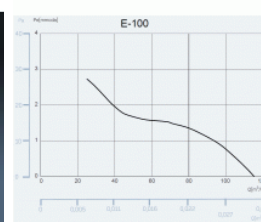

- **Průměr odtahu:** 100 mm
- **Barva:** Černá
- **Příkon motoru:** 8 W
- **Otáček/min.:** 2600
- **Max. sací výkon:** 115 m³/hod
- **Max. tlak:** 29 Pa
- **Max. délka odtahu:** 3 m
- **Hlučnost - 2 m:** 31 dB(A)
- **Stupeň krytí:** IP44
- **Montážní poloha:** Na zeď i do stropu

- **skleněný panel - černý**
- **tichý - 31 dB(A)**
- **úsporný - 8 W**
- **snadná údržba**
- **doběhový časovač 3-15 min.**

Průměr odtahu: 100 mm, Barva: Černá - skleněný čelní panel, Příkon motoru: 8 W, Otáček/min.: 2600, Max. sací výkon: 115 m³/hod, Max. tlak: 29 Pa, Max. délka odtahu: 3 m, Hlučnost - 2 m: 31 dB(A), Stupeň krytí: IP44, Montážní poloha: Na zeď i do stropu, Motor s kuličkovými ložisky, Doběhový časovač 3-15 min.

e100 - rozměry