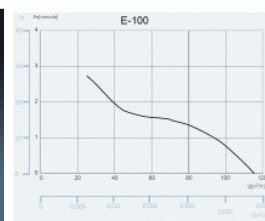

CATA e100 GBTH sklo hygro časovač černý

- **Průměr odtahu:** 100 mm
- **Barva:** Černá
- **Příkon motoru:** 4* / 8 W
- **Otáček/min.:** 1100* / 2600
- **Max. sací výkon:** 36* / 115 m³/hod
- **Max. tlak:** 29 Pa
- **Max. délka odtahu:** 3 m
- **Hlučnost - 2 m:** 17* / 31 dB(A)
- **Stupeň krytí:** IP44
- **Výbava:** LED display - teplota + vlhkost
- **Montážní poloha:** Na zeď i do stropu

* trvalý chod (mikroventilace) se spínačem S1 v poloze "ON"
(při spínači S1 v poloze OFF je ventilátor v klidovém stavu vypnutý)

/ za lomítkem plný výkon na max. otáčky

- **v režimu mikroventilace trvale brání vzniku plísní**
  (doporučujeme všude tam, kde byla nainstalovaná plastová okna)
- **vhodný do kuchyní, jako doplněk k recirkulačním digestořím**
- **skleněný panel - černý**
- **LED display**
- **ultratichý - 17 dB(A)**
- **úsporný - 4 W**
- **2 rychlosti**
- **snadná údržba**
- **vlhkostní automatika 40-95%**
- **doběhový časovač 0-15 min.**
- **motor s kuličkovými ložisky**

Cena pro Vás: KČ

Cena včetně DPH: 3 769.00 KČ

Cena bez DPH: 3 114.88 KČ

Rec. poplatek RP - Elektrické ventilátory malé do 10 kg včetně DPH: 3.51 KČ

Rec. poplatek RP - Elektrické ventilátory malé do 10 kg bez DPH: 2.90 KČ

Kód zboží: **00900602**
Záruka: **24 měsíců**
Výrobce: **CATA**