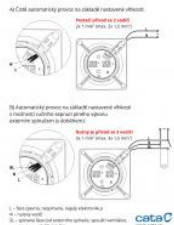

CATA e100 GBTH sklo hygro časovač černý

- **Průměr odtahu:** 100 mm
- **Barva:** Černá
- **Příkon motoru:** 4* / 8 W
- **Otáček/min.:** 1100* / 2600
- **Max. sací výkon:** 36* / 115 m³/hod
- **Max. tlak:** 29 Pa
- **Max. délka odtahu:** 3 m
- **Hlučnost - 2 m:** 17* / 31 dB(A)
- **Stupeň krytí:** IP44
- **Výbava:** LED display - teplota + vlhkost
- **Montážní poloha:** Na zeď i do stropu

e100 - rozměry

Cena pro Vás: KČ

Cena včetně DPH: 3 769.00 KČ

Cena bez DPH: 3 114.88 KČ

Rec. poplatek RP - Elektrické ventilátory malé do 10 kg včetně DPH: 3.51 KČ

Rec. poplatek RP - Elektrické ventilátory malé do 10 kg bez DPH: 2.90 KČ

Kód zboží: **00900602**
Záruka: **24 měsíců**
Výrobce: **CATA**

e100 GBTH / GBTH / GBTH - elektrické zapojení

Jak GBTH funguje: