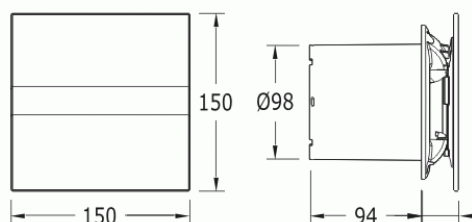

- **Průměr odtahu:** 100 mm
- **Barva:** Černá
- **Příkon motoru:** 4* / 8 W
- **Otáček/min.:** 1100* / 2600
- **Max. sací výkon:** 36* / 115 m³/hod
- **Max. tlak:** 29 Pa
- **Max. délka odtahu:** 3 m
- **Hlučnost - 2 m:** 17* / 31 dB(A)
- **Stupeň krytí:** IP44
- **Výbava:** LED display - teplota + vlhkost
- **Montážní poloha:** Na zeď i do stropu

* trvalý chod (mikroventilace) se spínačem S1 v poloze "ON"
(při spínači S1 v poloze OFF je ventilátor v klidovém stavu vypnutý)

/ za lomítkem plný výkon na max. otáčky

- **v režimu mikroventilace trvale brání vzniku plísní**
  (doporučujeme všude tam, kde byla nainstalovaná plastová okna)
- **vhodný do kuchyní, jako doplněk k recirkulačním digestořím**
- **skleněný panel - černý**
- **LED display**
- **ultratichý - 17 dB(A)**
- **úsporný - 4 W**
- **2 rychlosti**
- **snadná údržba**
- **vlhkostní automatika 40-95%**
- **doběhový časovač 0-15 min.**
- **motor s kuličkovými ložisky**

e100 - rozměry

Cena pro Vás: KČ

Cena včetně DPH: 3 769.00 KČ

Cena bez DPH: 3 114.88 KČ

Rec. poplatek RP - Elektrické ventilátory malé do 10 kg včetně DPH: 3.51 KČ

Rec. poplatek RP - Elektrické ventilátory malé do 10 kg bez DPH: 2.90 KČ

Kód zboží: **00900602**
Záruka: **24 měsíců**
Výrobce: **CATA**