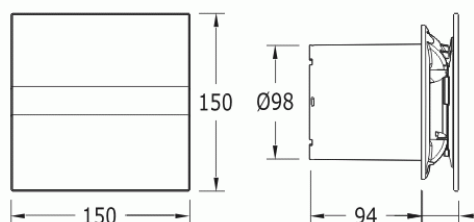

- **Průměr odtahu:** 100 mm
- **Barva:** Bílá
- **Příkon motoru:** 8 W
- **Otáček/min.:** 2600
- **Max. sací výkon:** 115 m³/hod
- **Max. tlak:** 29 Pa
- **Max. délka odtahu:** 3 m
- **Hlučnost - 2 m:** 31 dB(A)
- **Stupeň krytí:** IP44
- **Výbava:** 4 W LED osvětlení
- **Montážní poloha:** Na zeď i do stropu

- **skleněný panel**
- **tichý - 31 dB(A)**
- **úsporný - 8 W motor + 4 W LED**
- **snadná údržba**
- **doběhový časovač 3-15 min.**
- **LED osvětlení s regulací jasu**

V klidovém stavu svítí LED osvětlení v intenzitě, nastavené ovládacím prvkem. Po spuštění se LED osvětlení přepne na maximální intenzitu, po uplynutí času doběhu se ventilátor zastaví a LED osvětlení se přepne zpět na intenzitu, nastavenou ovládacím prvkem.

Průměr odtahu: 100 mm, Barva: Bílá - skleněný čelní panel, Příkon motoru: 8 W, Otáček/min.: 2600, Max. sací výkon: 115 m³/hod, Max. tlak: 29 Pa, Max. délka odtahu: 3 m, Hlučnost - 2 m: 31 dB(A), Stupeň krytí: IP44, Montážní poloha: Na zeď i do stropu, Motor s kuličkovými ložisky, Doběhový časovač 3-15 min., LED osvětlení s regulací jasu

e100 - rozměry

Cena pro Vás:

Kč

Cena včetně DPH:

4 639.00 Kč

Cena bez DPH:

3 833.88 Kč

Rec. poplatek RP - Elektrické ventilátory malé do 10 kg včetně DPH:

3.51 Kč

Rec. poplatek RP - Elektrické ventilátory malé do 10 kg bez DPH:

2.90 Kč

Kód zboží: **00900001**
Záruka: **24 měsíců**
Výrobce: **CATA**