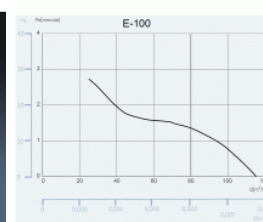

- **Průměr odtahu:** 100 mm
- **Barva:** Stříbrná
- **Příkon motoru:** 8 W
- **Otáček/min.:** 2600
- **Max. sací výkon:** 115 m³/hod
- **Max. tlak:** 29 Pa
- **Max. délka odtahu:** 3 m
- **Hlučnost - 2 m:** 31 dB(A)
- **Stupeň krytí:** IP44
- **Montážní poloha:** Na zeď i do stropu

- **skleněný panel - stříbrný**
- **tichý - 31 dB(A)**
- **úsporný - 8 W**
- **snadná údržba**
- **doběhový časovač 3-15 min.**

Průměr odtahu: 100 mm, Barva: Stříbrná - skleněný čelní panel, Příkon motoru: 8 W, Otáček/min.: 2600, Max. sací výkon: 115 m³/hod, Max. tlak: 29 Pa, Max. délka odtahu: 3 m, Hlučnost - 2 m: 31 dB(A), Stupeň krytí: IP44, Montážní poloha: Na zeď i do stropu, Motor s kuličkovými ložisky, Doběhový časovač 3-15 min.

e100 – rozměry