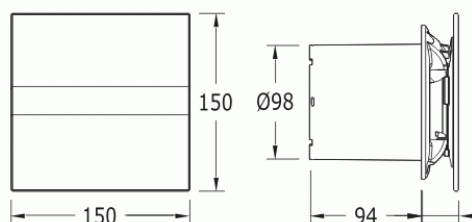

- **Průměr odtahu:** 100 mm
- **Barva:** Stříbrná
- **Příkon motoru:** 4* / 8 W
- **Otáček/min.:** 1100* / 2600
- **Max. sací výkon:** 36* / 115 m³/hod
- **Max. tlak:** 29 Pa
- **Max. délka odtahu:** 3 m
- **Hlučnost - 2 m:** 17* / 31 dB(A)
- **Stupeň krytí:** IP44
- **Výbava:** LED display - teplota + vlhkost
- **Montážní poloha:** Na zeď i do stropu

* trvalý chod (mikroventilace) se spínačem S1 v poloze "ON" (při spínači S1 v poloze OFF je ventilátor v klidovém stavu vypnutý)

/ za lomítkem plný výkon na max. otáčky

- **v režimu mikroventilace trvale brání vzniku plísní** (doporučujeme všude tam, kde byla nainstalovaná plastová okna)
- **vhodný do kuchyní, jako doplněk k recirkulačním digestořím**
- **skleněný panel - stříbrný**
- **LED display**
- **ultratichý - 17 dB(A)**
- **úsporný - 4 W**
- **2 rychlosti**
- **snadná údržba**
- **vlhkostní automatika 40-95%**
- **doběhový časovač 0-15 min.**
- **motor s kuličkovými ložisky**

e100 - rozměry

Cena pro Vás: KČ

Cena včetně DPH: 3 789.00 KČ

Cena bez DPH: 3 131.41 KČ

Rec. poplatek RP - Elektrické ventilátory malé do 10 kg včetně DPH: 3.51 KČ

Rec. poplatek RP - Elektrické ventilátory malé do 10 kg bez DPH: 2.90 KČ

Kód zboží: **00900600**
Záruka: **24 měsíců**
Výrobce: **CATA**