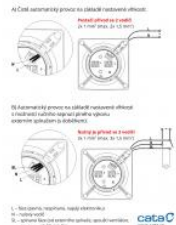

e100 - rozměry

**Cena pro Vás: KČ**

**Cena včetně DPH: 3 789.00 KČ**

**Cena bez DPH: 3 131.41 KČ**

**Rec. poplatek RP - Elektrické ventilátory malé do 10 kg včetně DPH: 3.51 KČ**

**Rec. poplatek RP - Elektrické ventilátory malé do 10 kg bez DPH: 2.90 KČ**

Kód zboží: **00900600**  
Záruka: **24 měsíců**  
Výrobce: **CATA**

e100 GSTH / GSTH / GSTH - elektrické zapojení

Jak GSTH funguje: