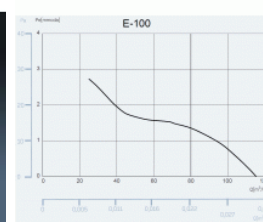

CATA e100 GSTH sklo hygro časovač stříbrný

- **Průměr odtahu:** 100 mm
- **Barva:** Stříbrná
- **Příkon motoru:** 4* / 8 W
- **Otáček/min.:** 1100* / 2600
- **Max. sací výkon:** 36* / 115 m³/hod
- **Max. tlak:** 29 Pa
- **Max. délka odtahu:** 3 m
- **Hlučnost - 2 m:** 17* / 31 dB(A)
- **Stupeň krytí:** IP44
- **Výbava:** LED display - teplota + vlhkost
- **Montážní poloha:** Na zeď i do stropu

* trvalý chod (mikroventilace) se spínačem S1 v poloze "ON" (při spínači S1 v poloze OFF je ventilátor v klidovém stavu vypnutý)

/ za lomítkem plný výkon na max. otáčky

- **v režimu mikroventilace trvale brání vzniku plísní** (doporučujeme všude tam, kde byla nainstalovaná plastová okna)
- **vhodný do kuchyní, jako doplněk k recirkulačním digestořím**
- **skleněný panel - stříbrný**
- **LED display**
- **ultratichý - 17 dB(A)**
- **úsporný - 4 W**
- **2 rychlosti**
- **snadná údržba**
- **vlhkostní automatika 40-95%**
- **doběhový časovač 0-15 min.**
- **motor s kuličkovými ložisky**

Cena pro Vás: KČ

Cena včetně DPH: 3 789.00 KČ

Cena bez DPH: 3 131.41 KČ

Rec. poplatek RP - Elektrické ventilátory malé do 10 kg včetně DPH: 3.51 KČ

Rec. poplatek RP - Elektrické ventilátory malé do 10 kg bez DPH: 2.90 KČ

Kód zboží: **00900600**
Záruka: **24 měsíců**
Výrobce: **CATA**