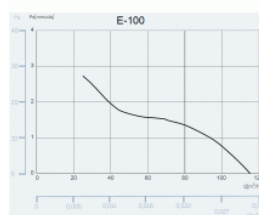

- **Průměr odtahu:** 100 mm
- **Barva:** Bílá
- **Příkon motoru:** 8 W
- **Otáček/min.:** 2600
- **Max. sací výkon:** 115 m³/hod
- **Max. tlak:** 29 Pa
- **Max. délka odtahu:** 3 m
- **Hlučnost - 2 m:** 31 dB(A)
- **Stupeň krytí:** IP44
- **Montážní poloha:** Na zeď i do stropu

- **skleněný panel**
- **tichý - 31 dB(A)**
- **úsporný - 8 W**
- **snadná údržba**
- **doběhový časovač 3-15 min.**

Průměr odtahu: 100 mm, Barva: Bílá - skleněný čelní panel, Příkon motoru: 8 W, Otáček/min.: 2600, Max. sací výkon: 115 m³/hod, Max. tlak: 29 Pa, Max. délka odtahu: 3 m, Hlučnost - 2 m: 31 dB(A), Stupeň krytí: IP44, Montážní poloha: Na zeď i do stropu, Motor s kuličkovými ložisky, Doběhový časovač 3-15 min.

e100 - rozměry