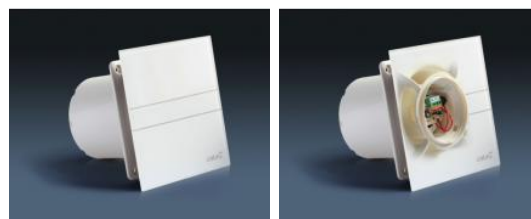

- **Průměr odtahu:** 100 mm
- **Barva:** Bílá
- **Příkon motoru:** 8 W
- **Otáček/min.:** 2600
- **Max. sací výkon:** 115 m³/hod
- **Max. tlak:** 29 Pa
- **Max. délka odtahu:** 3 m
- **Hlučnost - 2 m:** 31 dB(A)
- **Stupeň krytí:** IP44
- **Montážní poloha:** Na zeď i do stropu

- **skleněný panel**
- **tichý - 31 dB(A)**
- **úsporný - 8 W**
- **snadná údržba**
- **doběhový časovač 3-15 min.**

Průměr odtahu: 100 mm, Barva: Bílá - skleněný čelní panel, Příkon motoru: 8 W, Otáček/min.: 2600, Max. sací výkon: 115 m³/hod, Max. tlak: 29 Pa, Max. délka odtahu: 3 m, Hlučnost - 2 m: 31 dB(A), Stupeň krytí: IP44, Montážní poloha: Na zeď i do stropu, Motor s kuličkovými ložisky, Doběhový časovač 3-15 min.

e100 - rozměry