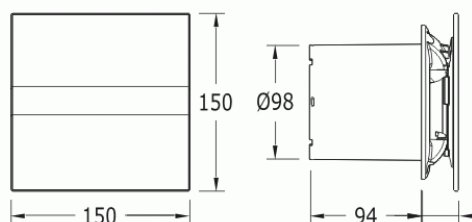

- **Průměr odtahu:** 100 mm
- **Barva:** Bílá
- **Příkon motoru:** 4* / 8 W
- **Otáček/min.:** 1100* / 2600
- **Max. sací výkon:** 36* / 115 m³/hod
- **Max. tlak:** 29 Pa
- **Max. délka odtahu:** 3 m
- **Hlučnost - 2 m:** 17* / 31 dB(A)
- **Stupeň krytí:** IP44
- **Výbava:** LED display - teplota + vlhkost
- **Montážní poloha:** Na zeď i do stropu

* trvalý chod (mikroventilace) se spínačem S1 v poloze "ON" (při spínači S1 v poloze OFF je ventilátor v klidovém stavu vypnutý)

/ za lomítkem plný výkon na max. otáčky

- **v režimu mikroventilace trvale brání vzniku plísní** (doporučujeme všude tam, kde byla nainstalovaná plastová okna)
- **vhodný do kuchyní, jako doplněk k recirkulačním digestořím**
- **skleněný panel**
- **LED display**
- **ultratichý - 17 dB(A)**
- **úsporný - 4 W**
- **2 rychlosti**
- **snadná údržba**
- **vlhkostní automatika 40-95%**
- **doběhový časovač 0-15 min.**
- **motor s kuličkovými ložisky**

e100 - rozměry

Cena pro Vás: KČ

Cena včetně DPH: 3 599.00 KČ

Cena bez DPH: 2 974.38 KČ

Rec. poplatek RP - Elektrické ventilátory malé do 10 kg včetně DPH: 3.51 KČ

Rec. poplatek RP - Elektrické ventilátory malé do 10 kg bez DPH: 2.90 KČ

Kód zboží: **00900200**
Záruka: **24 měsíců**
Výrobce: **CATA**