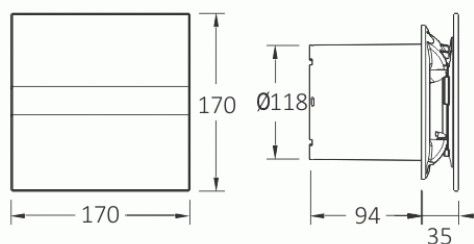

e100 G / G5 / GB - elektrické zapojení

Ruční spínání externím spínačem (bez odbohu)

L - fáze (při externím spínači)
N - nulový vodič

cataC
www.cata.cz

Cena pro Vás: **Kč**

Cena včetně DPH: **2 059.00 Kč**

Cena bez DPH: **1 701.65 Kč**

Rec. poplatek RP - Elektrické ventilátory malé do 10 kg včetně DPH: **3.51 Kč**

Rec. poplatek RP - Elektrické ventilátory malé do 10 kg bez DPH: **2.90 Kč**

Kód zboží: **00901000**
Záruka: **24 měsíců**
Výrobce: **CATA**