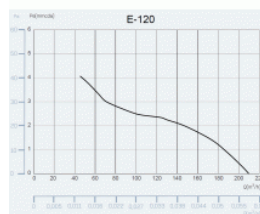

e100 G / G5 / GB - elektrické zapojení

Ruční spínání externím spínačem (bez odbohu)

L - fáze (při externím spínači)
N - nulový vodič

cataC
www.cata.cz

Cena pro Vás: **Kč**

Cena včetně DPH: **2 059.00 Kč**

Cena bez DPH: **1 701.65 Kč**

Rec. poplatek RP - Elektrické ventilátory malé do 10 kg včetně DPH: **3.51 Kč**

Rec. poplatek RP - Elektrické ventilátory malé do 10 kg bez DPH: **2.90 Kč**

Kód zboží: **00901000**
Záruka: **24 měsíců**
Výrobce: **CATA**