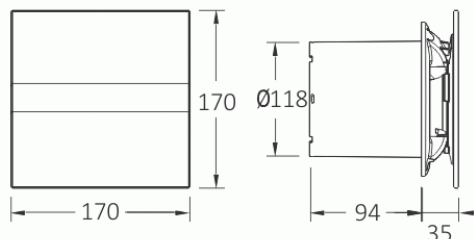

CATA e120 GT sklo časovač bílý

- **Průměr odtahu:** 120 mm
- **Barva:** Bílá
- **Příkon motoru:** 15 W
- **Otáček/min.:** 2400
- **Max. sací výkon:** 210 m³/hod
- **Max. tlak:** 40 Pa
- **Max. délka odtahu:** 4 m
- **Hlučnost - 2 m:** 33 dB(A)
- **Stupeň krytí:** IP44
- **Montážní poloha:** Na zeď i do stropu

- **skleněný panel**
- **tichý - 33 dB(A)**
- **úsporný - 15 W**
- **snadná údržba**
- **doběhový časovač 3-15 min.**

Průměr odtahu: 120 mm, Barva: Bílá - skleněný čelní panel, Příkon motoru: 15 W, Otáček/min.: 2400, Max. sací výkon: 210 m³/hod, Max. tlak: 40 Pa, Max. délka odtahu: 4 m, Hlučnost - 2 m: 33 dB(A), Stupeň krytí: IP44, Montážní poloha: Na zeď i do stropu, Motor s kuličkovými ložisky, Doběhový časovač 3-15 min.