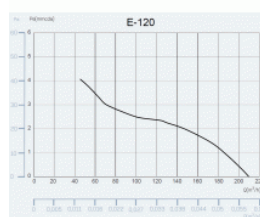

CATA e120 GT sklo časovač bílý

- **Průměr odtahu:** 120 mm
- **Barva:** Bílá
- **Příkon motoru:** 15 W
- **Otáček/min.:** 2400
- **Max. sací výkon:** 210 m³/hod
- **Max. tlak:** 40 Pa
- **Max. délka odtahu:** 4 m
- **Hlučnost - 2 m:** 33 dB(A)
- **Stupeň krytí:** IP44
- **Montážní poloha:** Na zeď i do stropu

- **skleněný panel**
- **tichý - 33 dB(A)**
- **úsporný - 15 W**
- **snadná údržba**
- **doběhový časovač 3-15 min.**

Průměr odtahu: 120 mm, Barva: Bílá - skleněný čelní panel, Příkon motoru: 15 W, Otáček/min.: 2400, Max. sací výkon: 210 m³/hod, Max. tlak: 40 Pa, Max. délka odtahu: 4 m, Hlučnost - 2 m: 33 dB(A), Stupeň krytí: IP44, Montážní poloha: Na zeď i do stropu, Motor s kuličkovými ložisky, Doběhový časovač 3-15 min.