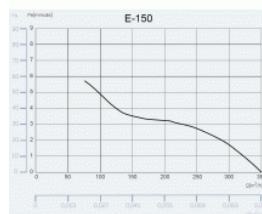

e100 G / G5 / GB - elektrické zapojení

Ruční spínání externím spínačem (bez odbohu)

cataC
www.cata.cz

Cena pro Vás:

Kč

Cena včetně DPH:

2 369.00 Kč

Cena bez DPH:

1 957.85 Kč

Rec. poplatek RP - Elektrické ventilátory malé do 10 kg včetně DPH:

3.51 Kč

Rec. poplatek RP - Elektrické ventilátory malé do 10 kg bez DPH:

2.90 Kč

Kód zboží: **00902000**
Záruka: **24 měsíců**
Výrobce: **CATA**