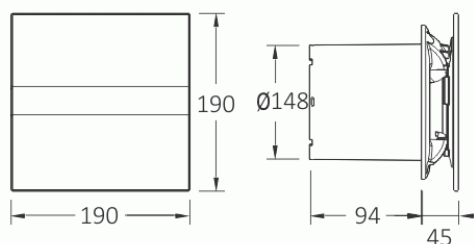

e100 G / G5 / GB - elektrické zapojení

Ruční spínání externím spínačem (bez odbohu)

cataC
www.cata.cz

Cena pro Vás:

Kč

Cena včetně DPH:

2 369.00 Kč

Cena bez DPH:

1 957.85 Kč

Rec. poplatek RP - Elektrické ventilátory malé do 10 kg včetně DPH:

3.51 Kč

Rec. poplatek RP - Elektrické ventilátory malé do 10 kg bez DPH:

2.90 Kč

Kód zboží: **00902000**
Záruka: **24 měsíců**
Výrobce: **CATA**