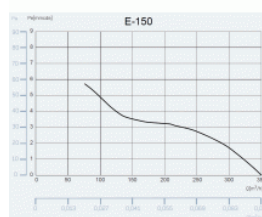

CATA e150 GT sklo časovač bílý

- **Průměr odtahu:** 150 mm
- **Barva:** Bílá
- **Příkon motoru:** 21 W
- **Otáček/min.:** 2200
- **Max. sací výkon:** 350 m³/hod
- **Max. tlak:** 60 Pa
- **Max. délka odtahu:** 6 m
- **Hlučnost - 2 m:** 35 dB(A)
- **Stupeň krytí:** IP44
- **Montážní poloha:** Na zeď i do stropu

- **skleněný panel**
- **tichý - 35 dB(A)**
- **úsporný - 21 W**
- **snadná údržba**
- **doběhový časovač 3-15 min.**

Průměr odtahu: 150 mm, Barva: Bílá - skleněný čelní panel, Příkon motoru: 21 W, Otáček/min.: 2200, Max. sací výkon: 350 m³/hod, Max. tlak: 60 Pa, Max. délka odtahu: 6 m, Hlučnost - 2 m: 35 dB(A), Stupeň krytí: IP44, Montážní poloha: Na zeď i do stropu, Motor s kuličkovými ložisky, Doběhový časovač 3-15 min.