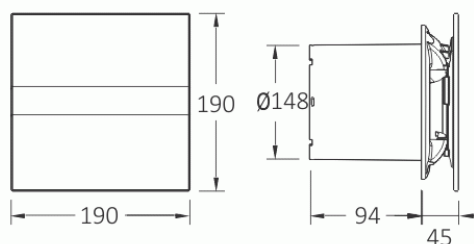

CATA e150 GT sklo časovač bílý

- **Průměr odtahu:** 150 mm
- **Barva:** Bílá
- **Příkon motoru:** 21 W
- **Otáček/min.:** 2200
- **Max. sací výkon:** 350 m³/hod
- **Max. tlak:** 60 Pa
- **Max. délka odtahu:** 6 m
- **Hlučnost - 2 m:** 35 dB(A)
- **Stupeň krytí:** IP44
- **Montážní poloha:** Na zeď i do stropu

- **skleněný panel**
- **tichý - 35 dB(A)**
- **úsporný - 21 W**
- **snadná údržba**
- **doběhový časovač 3-15 min.**

Průměr odtahu: 150 mm, Barva: Bílá - skleněný čelní panel, Příkon motoru: 21 W, Otáček/min.: 2200, Max. sací výkon: 350 m³/hod, Max. tlak: 60 Pa, Max. délka odtahu: 6 m, Hlučnost - 2 m: 35 dB(A), Stupeň krytí: IP44, Montážní poloha: Na zeď i do stropu, Motor s kuličkovými ložisky, Doběhový časovač 3-15 min.