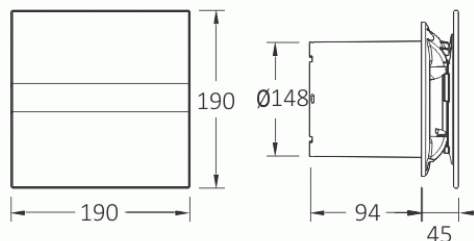

- **Průměr odtahu:** 150 mm
- **Barva:** Bílá
- **Příkon motoru:** 10* / 19 W
- **Otáček/min.:** 900* / 2400
- **Max. sací výkon:** 225* / 350 m³/hod
- **Max. tlak:** 60 Pa
- **Max. délka odtahu:** 6 m
- **Hlučnost - 2 m:** 23* / 35 dB(A)
- **Stupeň krytí:** IP44
- **Výbava:** LED display - teplota + vlhkost
- **Montážní poloha:** Na zeď i do stropu

* trvalý chod (mikroventilace) se spínačem S1 v poloze "ON"
(při spínači S1 v poloze OFF je ventilátor v klidovém stavu vypnutý)
/ za lomítkem plný výkon na max. otáčky

- **v režimu mikroventilace trvale brání vzniku plísní**
  (doporučujeme všude tam, kde byla nainstalovaná plastová okna)
- **vhodný do kuchyně, jako doplněk k recirkulačním digestořím**
- **skleněný panel**
- **LED display**
- **ultratický - 23 dB(A)**
- **úsporný - 10 W**
- **snadná údržba**
- **vlhkostní automatika 40-95%**
- **doběhový časovač 0-15 min.**
- **motor s kuličkovými ložisky**

Cena pro Vás: KČ

Cena včetně DPH: 5 899.00 KČ

Cena bez DPH: 4 875.21 KČ

Rec. poplatek RP - Elektrické ventilátory malé do 10 kg včetně DPH: 3.51 KČ

Rec. poplatek RP - Elektrické ventilátory malé do 10 kg bez DPH: 2.90 KČ

Kód zboží: **00902200**
Záruka: **24 měsíců**
Výrobce: **CATA**