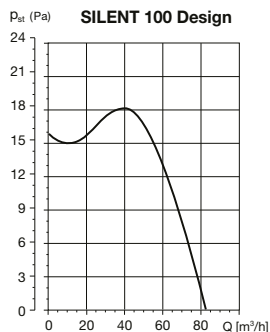

Charakteristiky

Příslušenství

LG plastové venkovní a vnitřní mřížky v provedení bílá nebo hnědá, s okapničkou nebo bez

PER plastové samotížné žaluziové klapky

PT dveřní mřížka pro přívod vzduchu

RTR 6721 prostorový termostat

HIG, HYG elektronické nebo mechanické hygrometry

SILENT 100 Design	Ø D		H	L
	min	max		
	101	110	134	134

Typ	průtok (0 Pa) [m³/h]	výkon [W]	napětí [V]	max. teplota [°C]	potrubí Ø [mm]	akust. tlak [dB(A)]	hmotnost [kg]	regulátor	doběhový spínač
SILENT 100 Design	85	8	230	40	100	26,5	0,65	REB 1	ZN 708; DT 3; DT 4
SILENT 100 Design 12 V	80	12	12	40	100	26,5	0,65	–	CT 12/14; CT 12/14 R