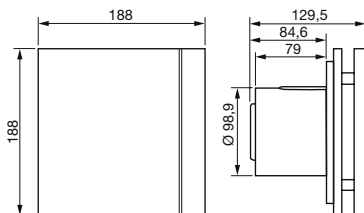

1

kuličková
ložiskaenergy efficient
systemfiltr
vrací
motoruenergeticky
úspornémimořádně
tiché provedení

Technické parametry

■ Skříň

je z nárazuvzdorného plastu, barva je standardně bílá nebo stříbrná, k dispozici jsou i další barevná provedení. Skříň je určena k montáži na stěnu. Ventilátory obsahují zpětnou klapku, jejíž řešení je patentováno.