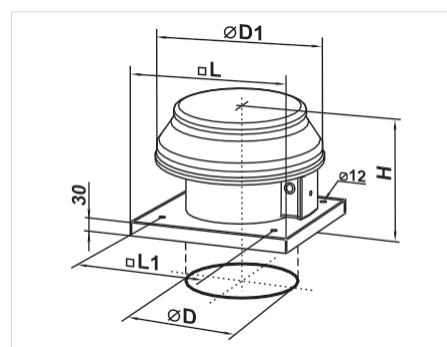

Klíč k označení

Série	Průměr oběžného kola
VENTS VOK1	200; 250; 315