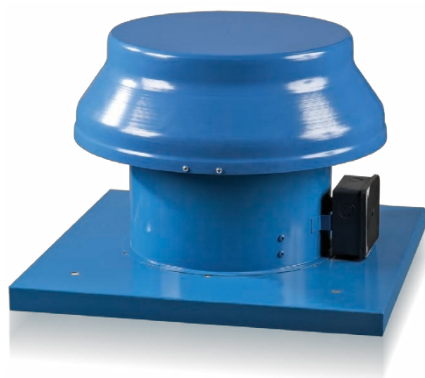

Série  
**VENTS VOK1**

Axiální střešní ventilátory se  
vzduchovým výkonem až **1700  
m<sup>3</sup>/h**  
v ocelovém plášti s horizontálním  
výfukem vzduchu.

■ **Aplikace**

Odsávací ventilační systémy pro obchodní, kancelářské a jiné veřejné nebo průmyslové prostory pro různé prostory vhodné pro montáž na střechu. Kompatibilní s kruhovými vzduchovými kanály Ø 200 až 315 mm.

■ **Design**

Skříň ventilátoru je vyrobena z oceli s polymericím povlakem, oběžné kolo je vyrobeno z hliníku.

■ **Motor**

Jednofázový asynchronní motor s vnějším rotorem a vestavěnou tepelnou ochranou s automatickým restartem. Kuličková ložiska zajišťují dlouhou životnost. Stupeň krytí motoru IP44.

■ **Montáž**

Ventilátor se montuje na střechu přímo nad větrací kanál nebo šachtu a je pevně připevněn k rovnému povrchu pomocí spojovací desky. Při montáži ventilátorů VOK1 přímo na plochou střechu musí být k dispozici opěrný blok, který zabrání vnikání vody a sněhu do průduchu větrací šachty. Elektrické připojení a instalace musí být provedeny v souladu s návodem a schématem zapojení na svorkovnici.