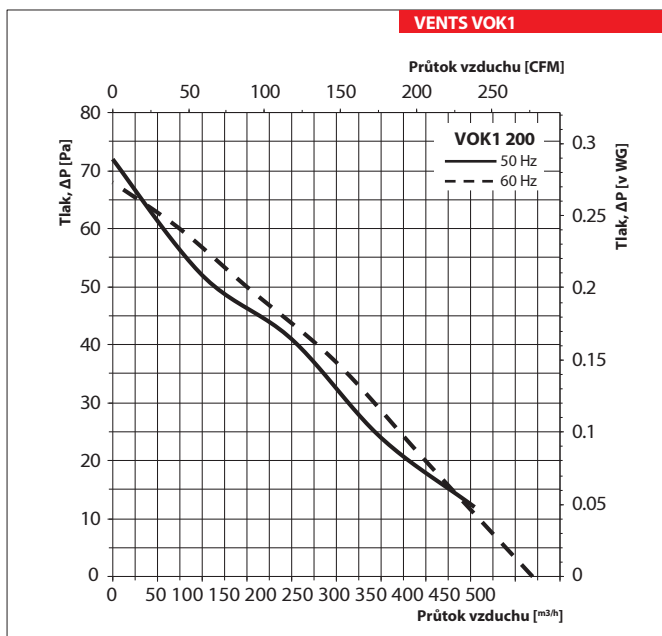

Série	Průměr oběžného kola
<b>VENTS VOK1</b>	200; 250; 315

**Příslušenství**

Montážní rám

Tlumiče hluku

Backdraft tlumič

Vzduchová clona

Regulátory rychlosti

VENTS VOK1