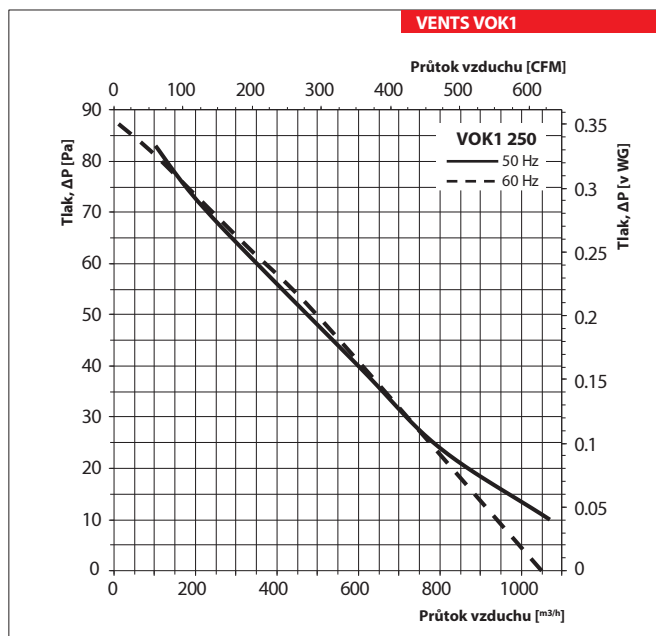

Série	Průměr oběžného kola
<b>VENTS VOK1</b>	200; 250; 315

**Příslušenství**

Montážní rám

Tlumiče hluku

Backdraft tlumič

Vzduchová clona

Regulátory rychlosti

VENTS VOK1