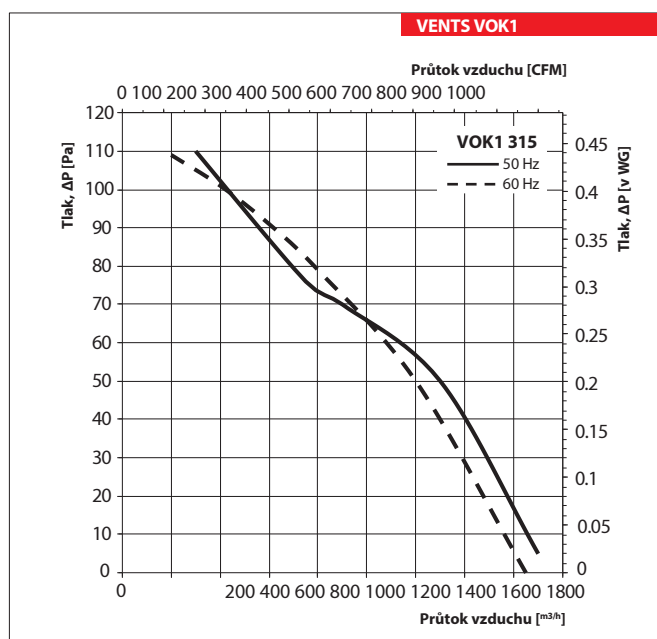

Série	Průměr oběžného kola
<b>VENTS VOK1</b>	200; 250; 315

**Příslušenství**

Montážní rám

Tlumiče hluku

Backdraft tlumič

Vzduchová clona

Regulátory rychlosti

VENTS VOK1